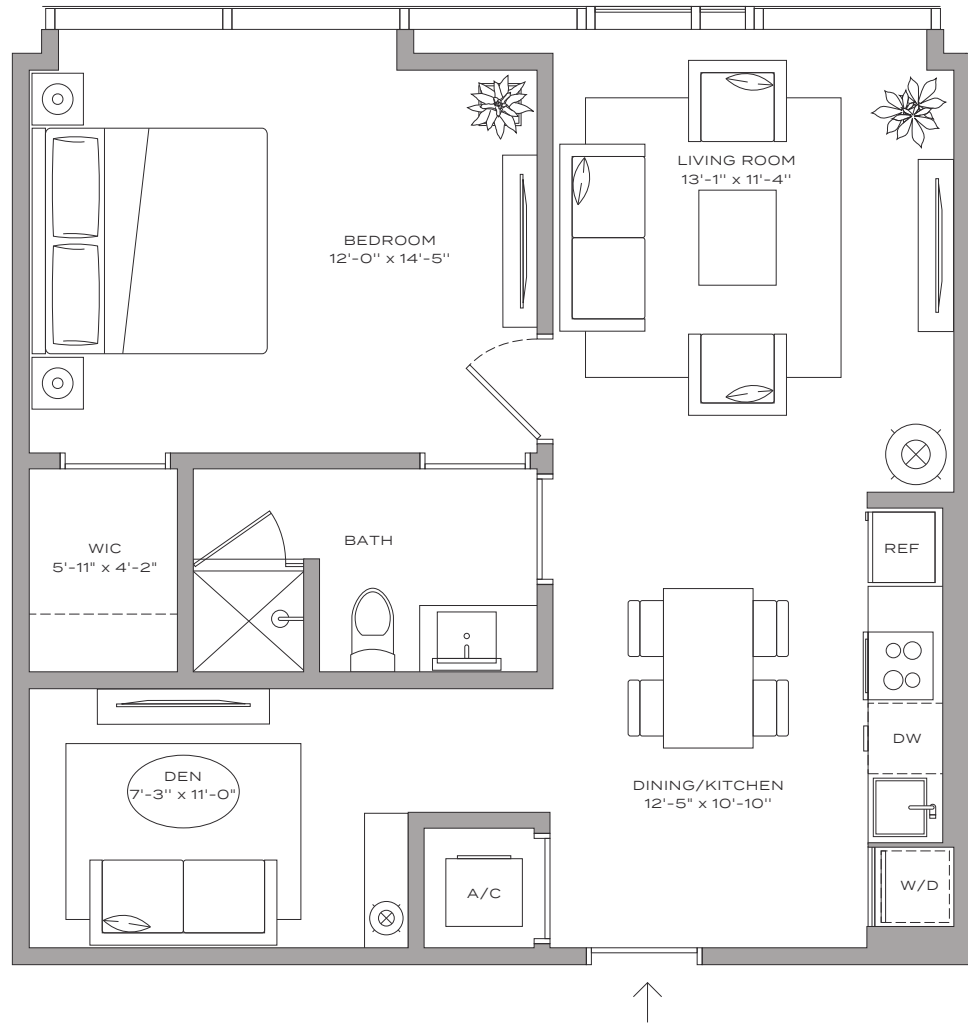

Residence A1 - 12

1 BEDROOM + DEN / 1 BATHROOM

799 SQFT / 74 M²

Residence A2-10

1 BEDROOM + DEN / 1 BATHROOM

757 SQFT / 70 M²

Residence A3 - 09

1 BEDROOM + DEN / 1 BATHROOM

791 SQFT / 73 M²

Residence A4 - 08

1 BEDROOM + DEN / 1 BATHROOM

774 SQFT / 72 M²

Residence A5 - 07

1 BEDROOM + DEN / 1 BATHROOM

705 SQFT / 65 M²

Residence A6 - 14

1 BEDROOM + DEN / 1 BATHROOM

732 SQFT / 68 M²

Residence A8 - 01

1 BEDROOM + DEN / 1 BATHROOM

713 SQFT / 66 M²