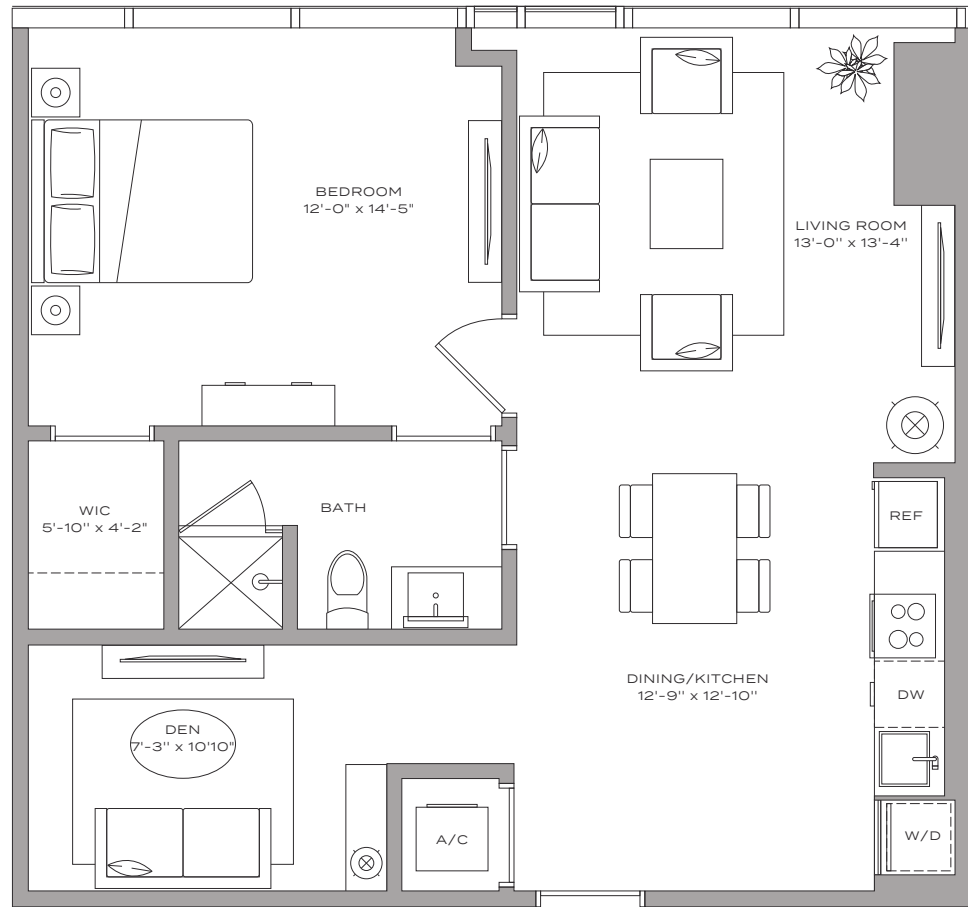

Residence A1 - 12

1 BEDROOM + DEN / 1 BATHROOM

799 SQFT / 74 M²

Residence A2-10

1 BEDROOM + DEN / 1 BATHROOM

757 SQFT / 70 M²

Residence A3 - 09

1 BEDROOM + DEN / 1 BATHROOM

791 SQFT / 73 M²

Residence A4 - 08

1 BEDROOM + DEN / 1 BATHROOM

774 SQFT / 72 M²

Residence A5 - 07

1 BEDROOM + DEN / 1 BATHROOM

705 SQFT / 65 M²

Residence A6 - 14

1 BEDROOM + DEN / 1 BATHROOM

732 SQFT / 68 M²

Residence A8 - 01

1 BEDROOM + DEN / 1 BATHROOM

713 SQFT / 66 M²