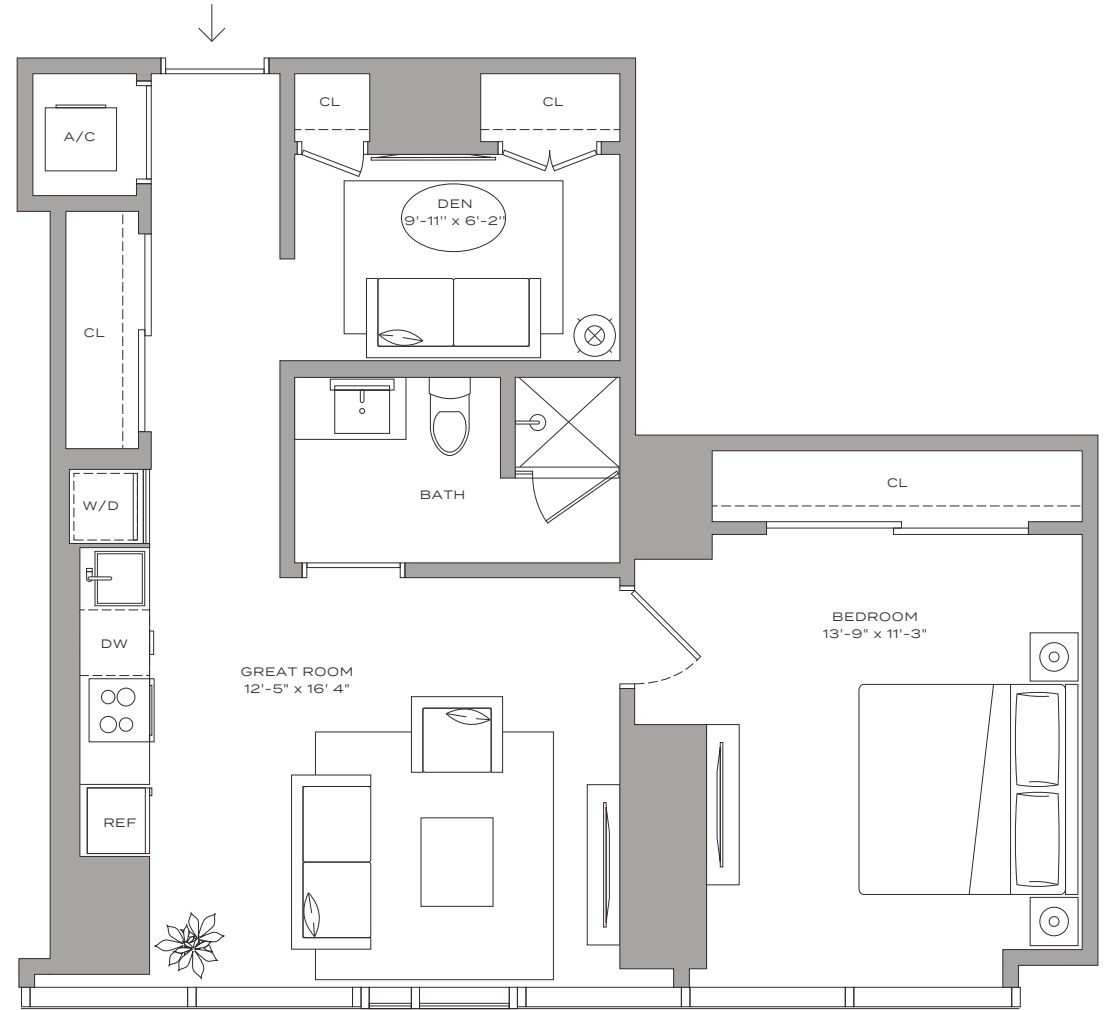

Residence A1 - 12

1 BEDROOM + DEN / 1 BATHROOM

799 SQFT / 74 M²

Residence A2-10

1 BEDROOM + DEN / 1 BATHROOM

757 SQFT / 70 M²

Residence A3 - 09

1 BEDROOM + DEN / 1 BATHROOM

791 SQFT / 73 M²

Residence A4 - 08

1 BEDROOM + DEN / 1 BATHROOM

774 SQFT / 72 M²

Residence A5 - 07

1 BEDROOM + DEN / 1 BATHROOM

705 SQFT / 65 M²

Residence A6 - 14

1 BEDROOM + DEN / 1 BATHROOM

732 SQFT / 68 M²

Residence A8 - 01

1 BEDROOM + DEN / 1 BATHROOM

713 SQFT / 66 M²